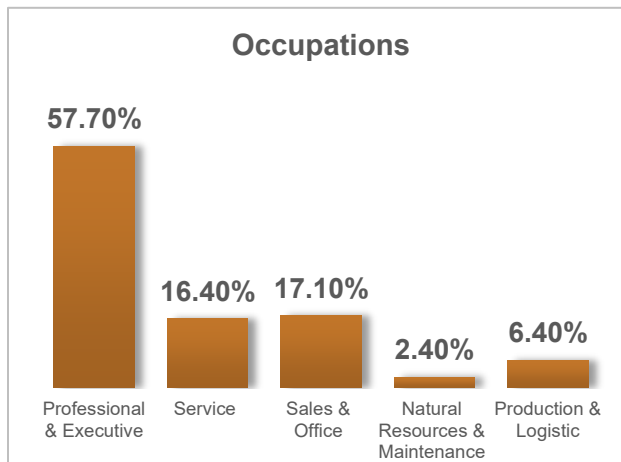

Transmitter Power

• **1000 kw**

Total Viewers

• **17 Million**

Total Chinese

• **1 Million+**

Impression HH

• **300,000+**

觀眾統計資料

華語人口自2000年來成長超過75%。

人口

華語人口佔全美人口數約1.5%，總人口超過500萬人。66%以上為移民美國十年以上的華裔人口。

職業

近六成的華裔從事專業或高階管理人相關工作。其次為銷售、行政或服務業。

地區

根據人口普查局統計，華裔人口分布以加州最多，其次為紐約及夏威夷。美國華裔人口已趨向都市化。人口最多的三個大都市區依序是洛杉磯，紐約和舊金山。

觀眾概況

高消費、高忠誠、高黏著 消費族群

● 年齡

- 45% 美國華裔人口年齡層為25歲至55歲觀眾。
- 74% 美國華裔人口為21歲以上的成年人。

● 教育

- 57% 美國華裔擁有大學或以上的學歷。
- 30% 美國華裔擁有碩士或專業學術學位。

● 語言

- 80% 美國華裔優先選擇收看母語電視節目。
- 76% 美國華裔較能接受透過母語的宣傳廣告，進而產生消費意願。