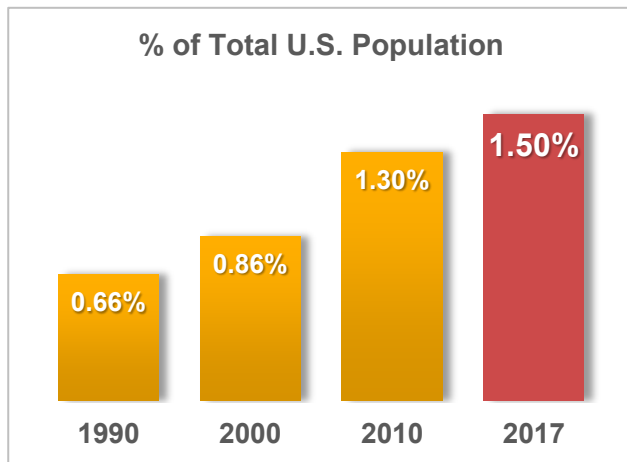

超級電視囊括『新人王』、『蔣亮話』、『明目張膽』等自製節目，同時配合東森美洲活動及購物的專案推動，藉由數位無線頻道的觸擊率，有效整合跨平台行銷資源，為客戶打造全面的行銷通路。

超級電視以精緻的內容及多元化的節目吸引兩岸三地的觀眾，根據2021年東森特賣會的銷售樣本分析，超級電視的觀眾中有52%來自中國，48%來自台灣。超級電視是南加華裔居民生活與消費資訊的絕佳來源。

覆蓋範圍

超級電視透過南加數位訊號最強的頻道KMEX 34.5傳送節目，收視範圍廣泛，服務超過百萬的華語觀眾。

Transmitter Power

• **1000 kw**

Total Viewers

• **17 Million**

Total Chinese

• **1 Million+**

Impression HH

• **300,000+**

觀眾統計資料

華語人口自2000年來成長超過75%。

人口

華語人口佔全美人口數約1.5%，總人口超過500萬人。66%以上為移民美國十年以上的華裔人口。

職業

近六成的華裔從事專業或高階管理人相關工作。其次為銷售、行政或服務業。

地區

根據人口普查局統計，華裔人口分布以加州最多，其次為紐約及夏威夷。美國華裔人口已趨向都市化。人口最多的三個大都市區依序是洛杉磯，紐約和舊金山。

觀眾概況

高消費、高忠誠、高黏著 消費族群

● 年齡

- 45% 美國華裔人口年齡層為25歲至55歲觀眾。
- 74% 美國華裔人口為21歲以上的成年人。

● 教育

- 57% 美國華裔擁有大學或以上的學歷。
- 30% 美國華裔擁有碩士或專業學術學位。

● 語言

- 80% 美國華裔優先選擇收看母語電視節目。
- 76% 美國華裔較能接受透過母語的宣傳廣告，進而產生消費意願。