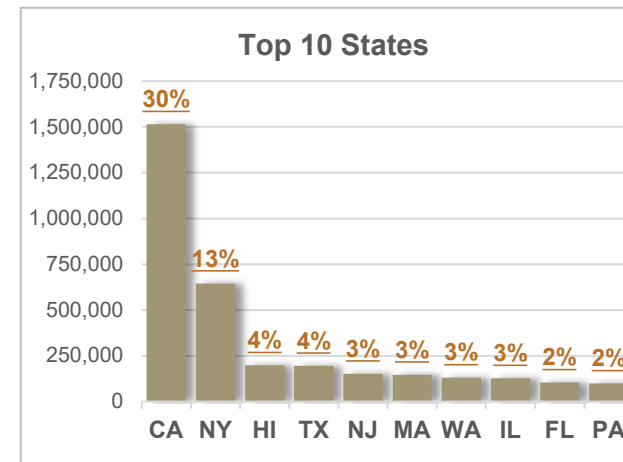

Transmitter Power

• **1000 kw**

Total Viewers

• **17 Million**

Total Chinese

• **1 Million+**

Impression HH

• **300,000+**

觀眾統計資料

華語人口自2000年來成長超過75%。

人口

華語人口佔全美人口數約1.5%，總人口超過500萬人。66%以上為移民美國十年以上的華裔人口。

職業

近六成的華裔從事專業或高階管理人相關工作。其次為銷售、行政或服務業。

地區

根據人口普查局統計，華裔人口分布以加州最多，其次為紐約及夏威夷。美國華裔人口已趨向都市化。人口最多的三個大都市區依序是洛杉磯，紐約和舊金山。

觀眾概況

高消費、高忠誠、高黏著 消費族群

● 年齡

- 45% 美國華裔人口年齡層為25歲至55歲觀眾。
- 74% 美國華裔人口為21歲以上的成年人。

● 教育

- 57% 美國華裔擁有大學或以上的學歷。
- 30% 美國華裔擁有碩士或專業學術學位。

● 語言

- 80% 美國華裔優先選擇收看母語電視節目。
- 76% 美國華裔較能接受透過母語的宣傳廣告，進而產生消費意願。