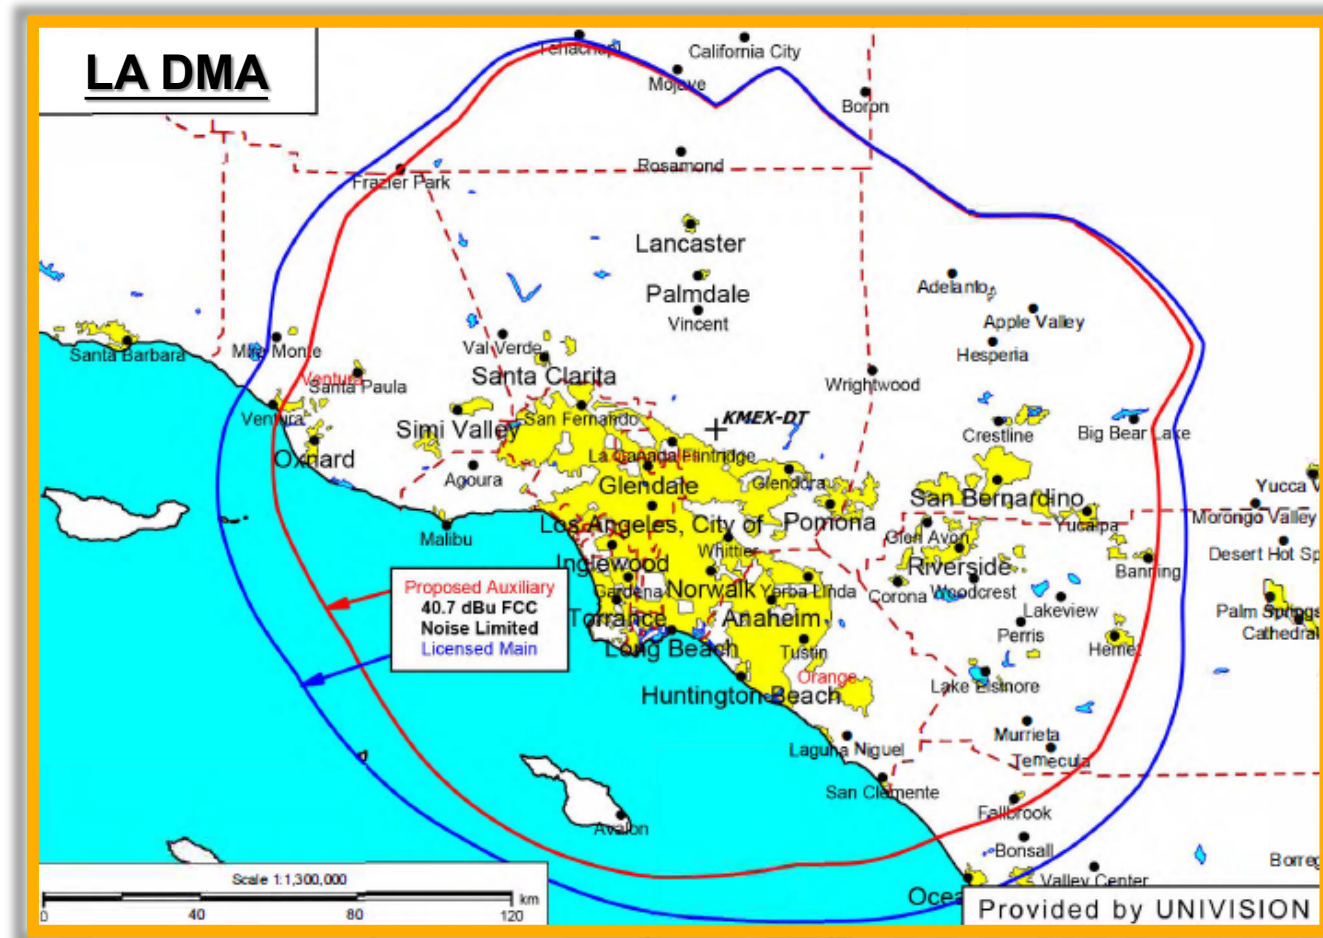

超級電視囊括『新人王』、『蔣亮話』、『明目張膽』等自製節目，同時配合東森美洲活動及購物的專案推動，藉由數位無線頻道的觸擊率，有效整合跨平台行銷資源，為客戶打造全面的行銷通路。

超級電視以精緻的內容及多元化的節目吸引兩岸三地的觀眾，根據2021年東森特賣會的銷售樣本分析，超級電視的觀眾中有52%來自中國，48%來自台灣。超級電視是南加華裔居民生活與消費資訊的絕佳來源。

覆蓋範圍

超級電視透過南加數位訊號最強的頻道KMEX 34.5傳送節目，收視範圍廣泛，服務超過百萬的華語觀眾。

Transmitter Power

• **1000 kw**

Total Viewers

• **17 Million**

Total Chinese

• **1 Million+**

Impression HH

• **300,000+**

觀眾統計資料

華語人口自2000年來成長超過75%。

人口

華語人口佔全美人口數約1.5%，總人口超過500萬人。66%以上為移民美國十年以上的華裔人口。

職業

近六成的華裔從事專業或高階管理人相關工作。其次為銷售、行政或服務業。

地區

根據人口普查局統計，華裔人口分布以加州最多，其次為紐約及夏威夷。美國華裔人口已趨向都市化。人口最多的三個大都市區依序是洛杉磯，紐約和舊金山。

觀眾概況

高消費、高忠誠、高黏著 消費族群

● 年齡

- 45% 美國華裔人口年齡層為25歲至55歲觀眾。
- 74% 美國華裔人口為21歲以上的成年人。

● 教育

- 57% 美國華裔擁有大學或以上的學歷。
- 30% 美國華裔擁有碩士或專業學術學位。

● 語言

- 80% 美國華裔優先選擇收看母語電視節目。
- 76% 美國華裔較能接受透過母語的宣傳廣告，進而產生消費意願。